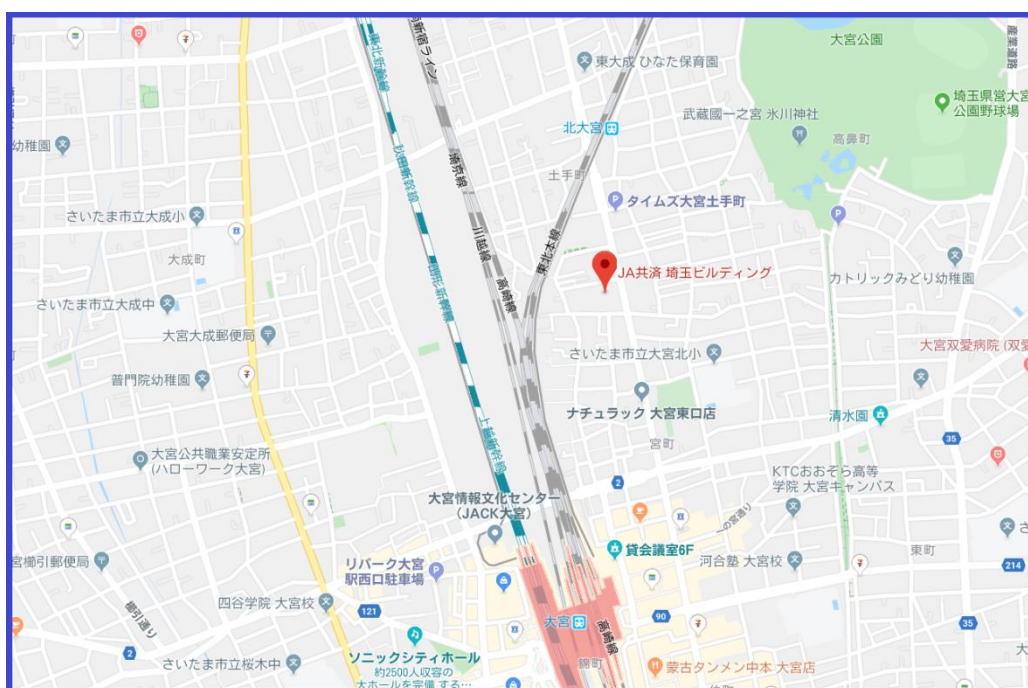

時頃

**大宮会場:2/14(金) JA共済埼玉ビル 会議室(A・B)**

住所:埼玉県さいたま市大宮区土手町1丁目2番地

**<アクセス>** 電車…JR大宮駅 徒歩約13分、東武野田線 北大宮駅 徒歩5分  
バス…JR大宮駅東口、東武バス1番乗車口より「上尾駅東口行」に乗車  
2つ目のバス停留所「裏参道」で下車。(約5分)